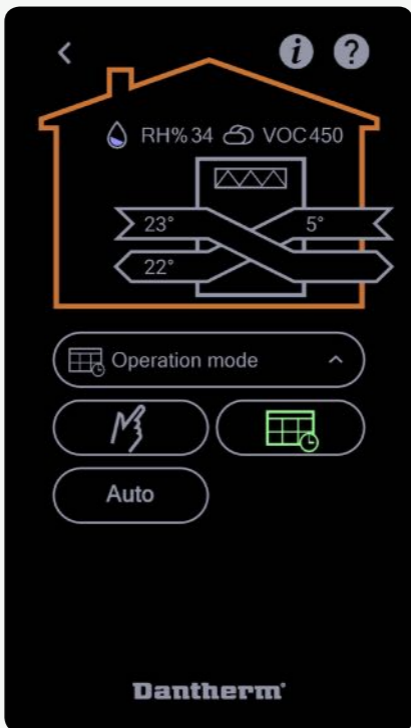

Töörežiimi valimine

Vali käsitsijuhtimise, nõudluspõhise juhtimise või nädalaprogrammi vahel.