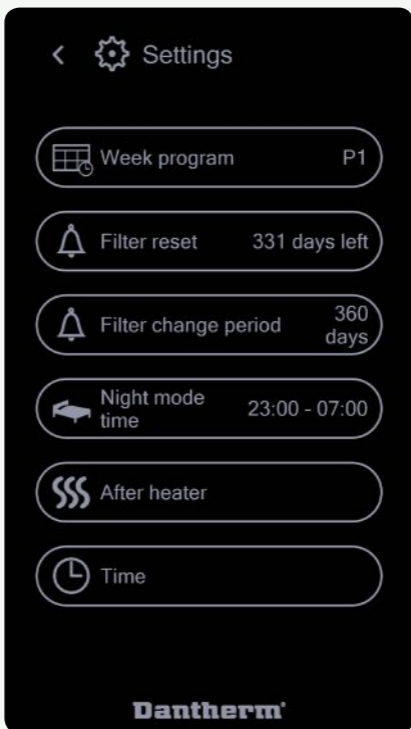

Kontrolli seadeid, nagu nt.:

- Nõudluspõhine juhtimine
- Käsitsijuhtimise režiim
- Nädalaprogramm
- Öörežiim
- Manuaalne ja automaatne jahutus möödavooluga
- Suvine jahutusrežiim
- Küttekolderežiim
- Häired

Töörežiimi valimine

Vali käsitsijuhtimise, nõudluspõhise juhtimise või nädalaprogrammi vahel.

Möödavooluga jahutus

Danthermi elamu ventilatsiooniseadmetel on sisseehitatud automaatne möödavoolu funktsioon. See võimaldab ruumi välisõhuga jahutada, nt. peale kuuma suvepäeva.

NUTIKAS JUHTIMINE

Seadete kohandamine

Seadete menüüs saate muuta erinevaid seadme tööga seotud näitajaid.

Saadaval nii Androidile kui iOS-ile

Dantherm Residential rakenduse
saab tasuta Google Playst või
App Store'ist alla laadida.